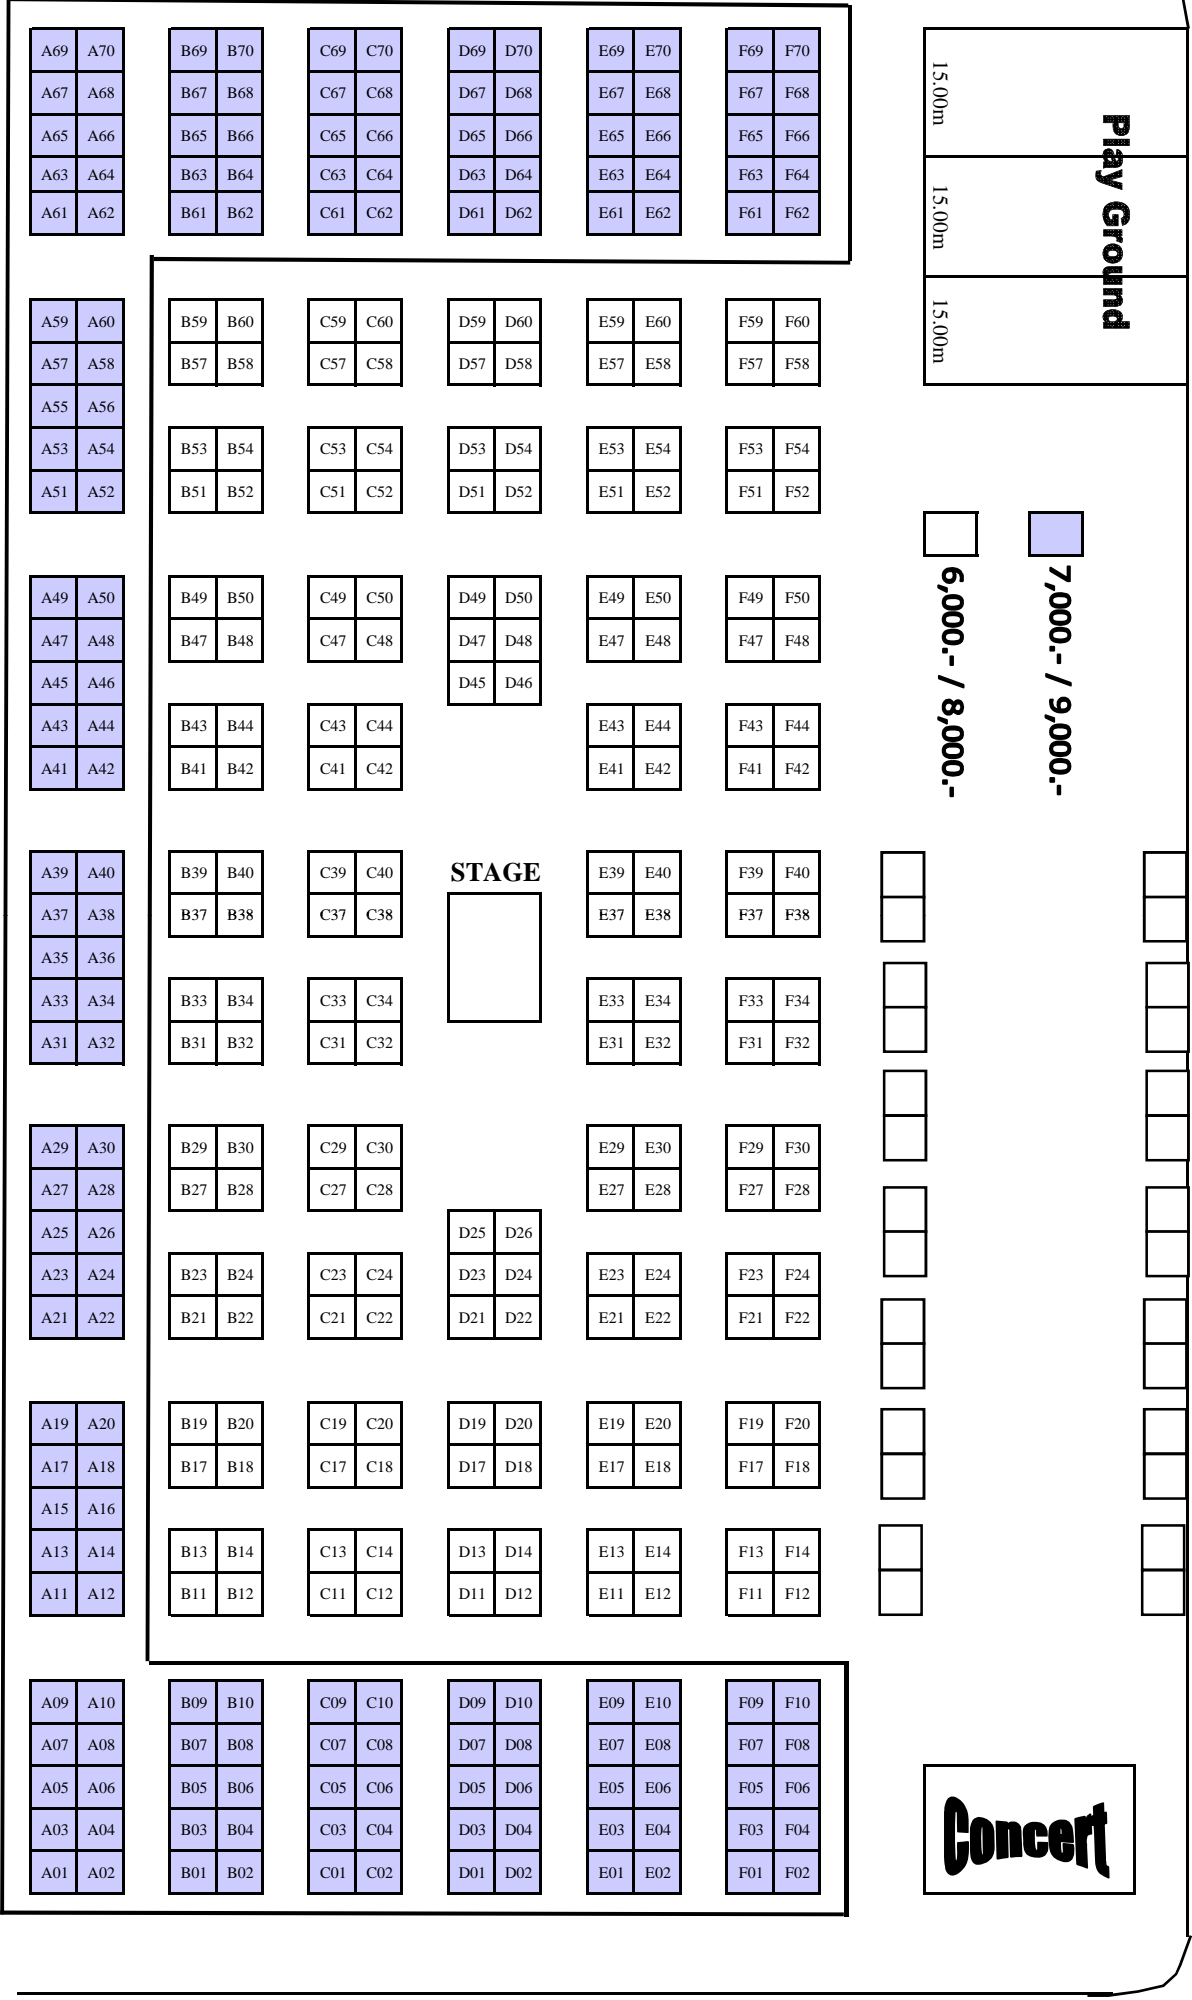

# L A O - I T E C C

15.00m  
15.00m  
15.00m  
**Play Ground**

6,000.- / 8,000.-  
7,000.- / 9,000.-

**Concert**

TRANG FRERES LAO SUPERMART

WC

CUSTOMS

STORE

WC

BANNER

12,000.- 18,000.- 14,000.- 20,000.- 18,000.- 24,000.- 14,000.- 20,000.- 14,000.- 20,000.- 14,000.- 20,000.- 14,000.- 20,000.- 12,000.- 18,000.- 12,000.- 18,000.- 10,000.- 16,000.- 8,000.- 12,000.- 7,000.- 11,000.-

○ Coffee  
○ Coner

T01 T02 T03 T04 T05 T06 T07 T08 T09 T10 T11 T12 T13

ENTRANCE