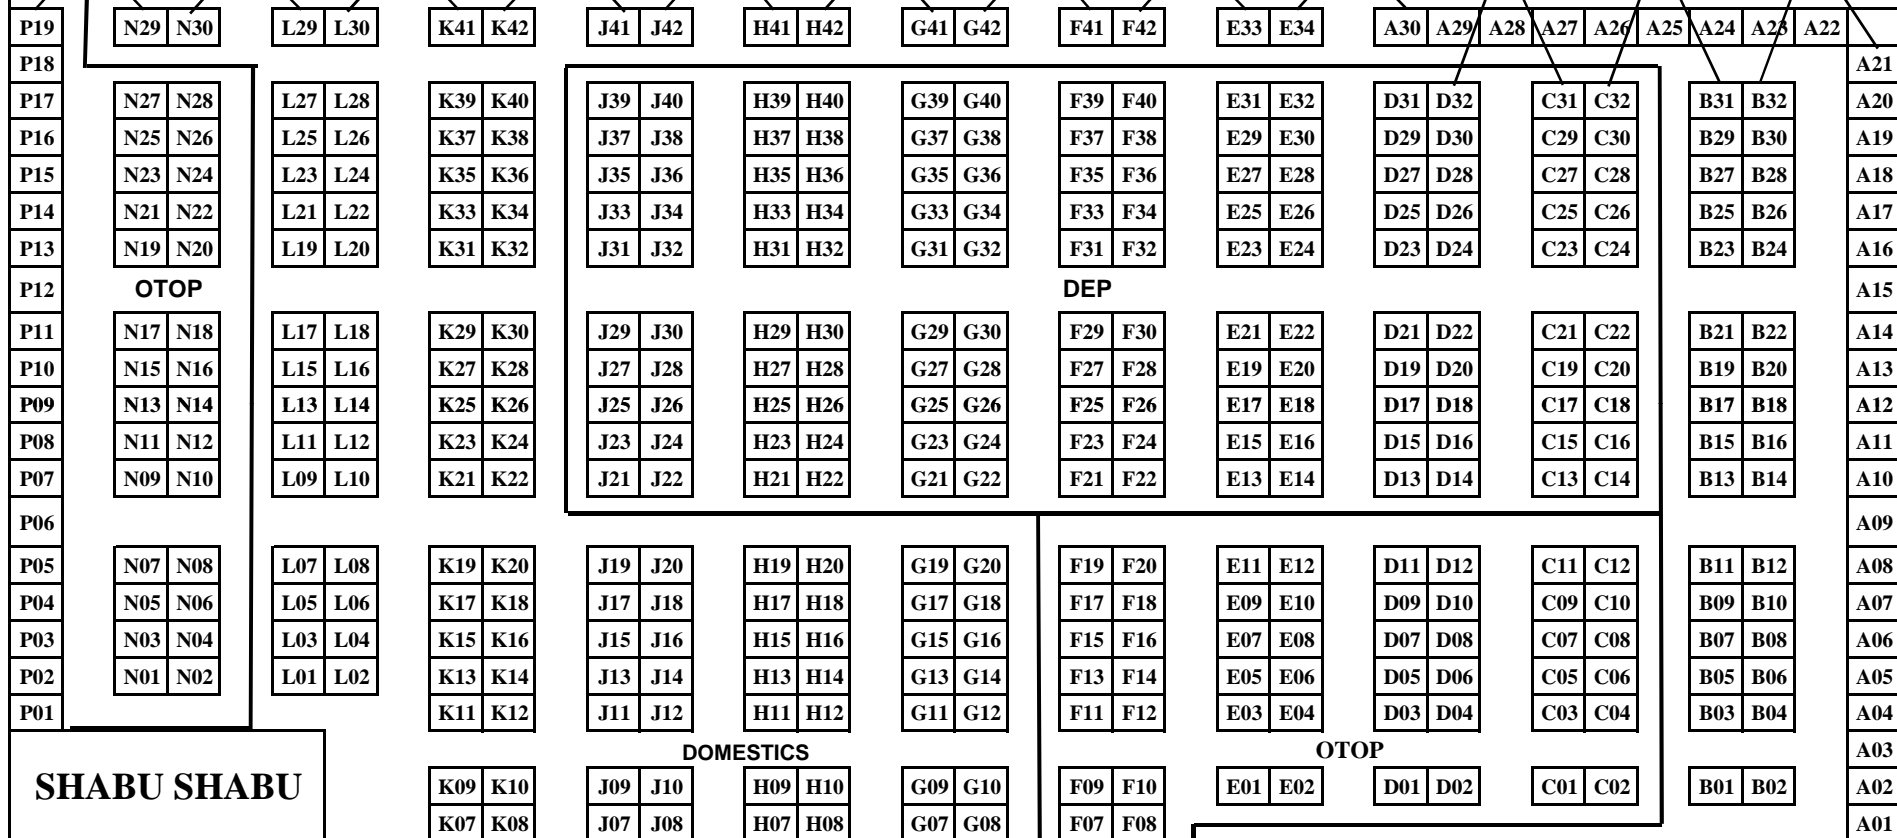

# L A O - I T E C C

15.00m  
15.00m  
15.00m  
**Play Ground**

6,000.- / 8,000.-  
7,000.- / 9,000.-

**Concert**

TRANG FRERES LAO SUPERMART

WC

CUSTOMS

STORE

WC

BANNER

12,000.- 18,000.- 14,000.- 20,000.- 18,000.- 24,000.- 14,000.- 20,000.- 14,000.- 20,000.- 14,000.- 20,000.- 14,000.- 20,000.- 12,000.- 18,000.- 12,000.- 18,000.- 10,000.- 16,000.- 8,000.- 12,000.- 7,000.- 11,000.-

SHABU SHABU

DOMESTICS

DEP

OTOP

OTOP

Marketing Office

WC

Lao World Office

○ Coffee  
○ Coner

T01 T02 T03 T04 T05 T06 T07 T08 T09 T10 T11 T12 T13

ENTRANCE